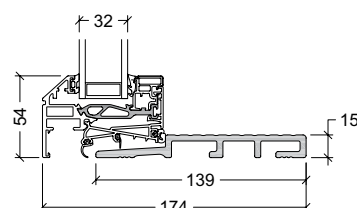

# VELFAC Edge fönsterdörr - trösklar

**15mm komposit**  
elementdjup 149mm och 174mm

**52mm trä med aluminiumslidskena**  
elementdjup 149mm och 174mm