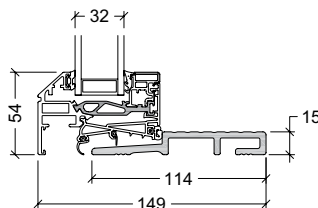

# VELFAC Edge fönsterdörr - trösklar

**15mm komposit**  
elementdjup 149mm och 174mm

**52mm trä med aluminiumslidskena**  
elementdjup 149mm och 174mm